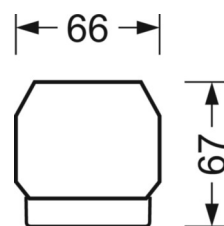

MÉCANIQUE

Couleur du boîtier	blanc signalisation RAL 9016
Cotes (Long.xLarg.xH/DxH)	2299mm x 55mm x 37mm
Poids (net)	2.2kg
Type de montage	Montage sur système de rail support, Structure lumineuse

LIEN PROFOND

<https://www.regiolux.de/fr/article/19520024270>

Référence	LED 21000lm 865
ηLB	100 %
Φ ↓/↑	98 % / 2 %
UGR trans./long.	19.5 / 24.8

Dimensions

L	2299 mm	Longueur
B	55 mm	Largeur
H	37 mm	Hauteur