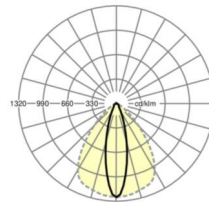

ÉCLAIRAGISME

Équipement	LED, Rendu des couleurs/Température de couleur CRI ≥ 80 / 6500K
Tolérance de localisation chromatique (MacAdam)	3SDCM
Flux lumineux nominal	20647lm
Longévité des sources LED	50000h L80/B10 (Tq 25°C), 70000h L80/B50 (Tq 25°C)
Efficacité lumineuse du luminaire	157lm/W
Angle de rayonnement	25° (C0) / 100° (C90)
UGR trans./long.	19.5 / 24.8

<https://www.regiolux.de/fr/article/19520024270>

Référence	LED 21000lm 865
ηLB	100 %
Φ ↓/↑	98 % / 2 %
UGR trans./long.	19.5 / 24.8

Dimensions

L	2299 mm	Longueur
B	55 mm	Largeur
H	37 mm	Hauteur