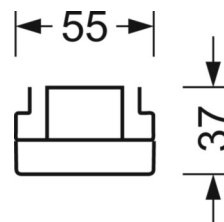

MÉCANIQUE

Couleur du boîtier	blanc signalisation RAL 9016
Cotes (Long.xLarg.xH/DxH)	2299mm x 55mm x 37mm
Poids (net)	2.2kg
Type de montage	Montage sur système de rail support, Structure lumineuse

LIEN PROFOND

<https://www.regiolux.de/fr/article/19520024270>

Référence	LED 21000lm 865
ηLB	100 %
Φ ↓/↑	98 % / 2 %
UGR trans./long.	19.5 / 24.8

Dimensions

L	2299 mm	Longueur
B	55 mm	Largeur
H	37 mm	Hauteur